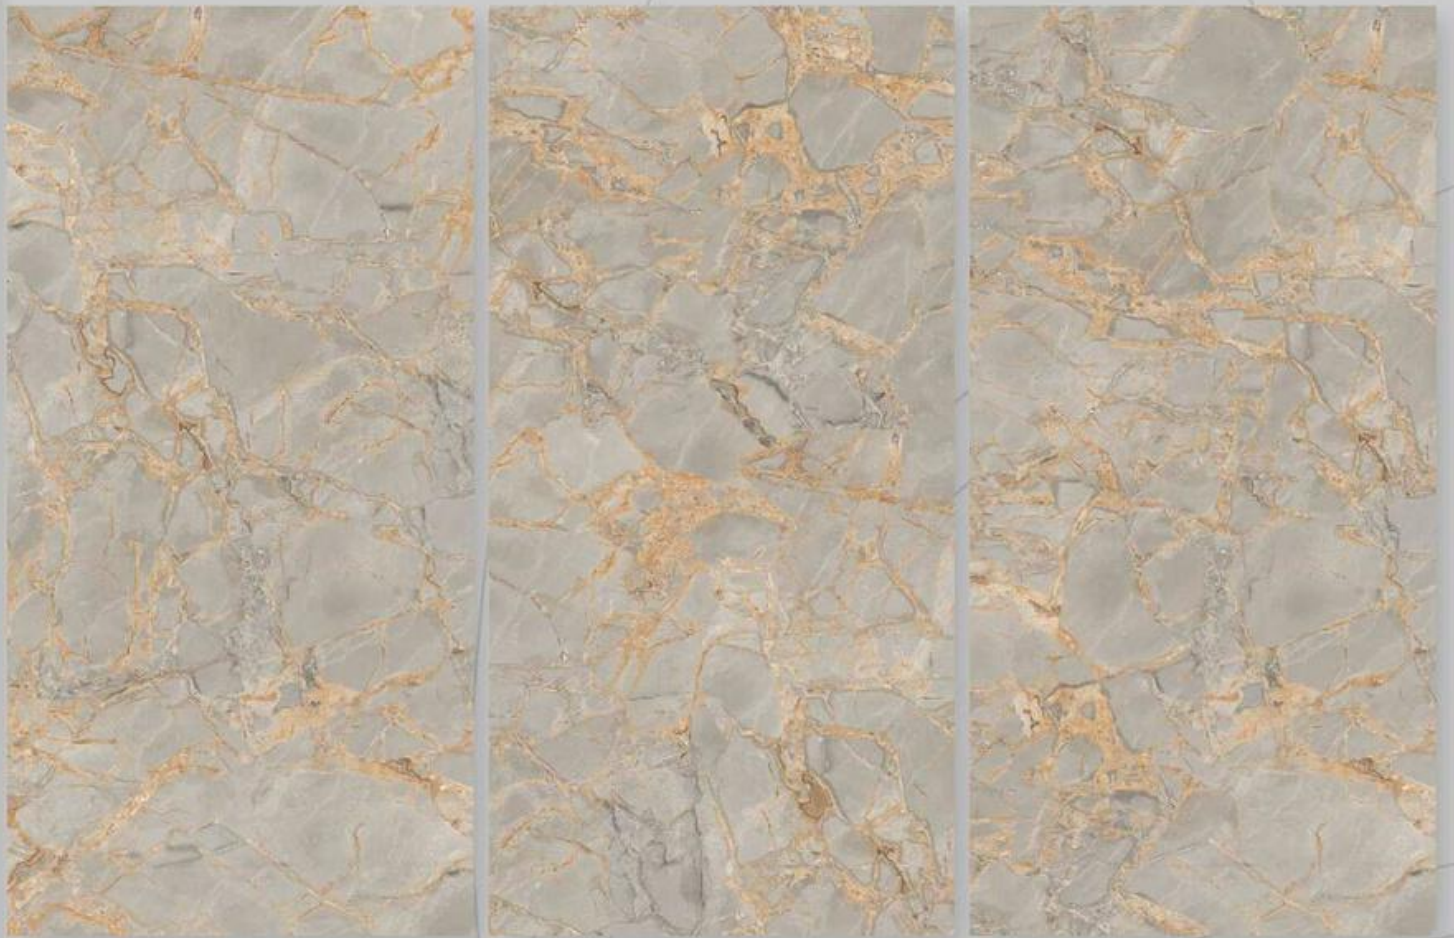

IBIZA SILVER

600 X 1200 MM | GLOSSY
RANDOM : 4

BRECCIA VENEZIA BEIGE

600 X 1200 MM | GLOSSY
RANDOM : 8

GOLDEN WAVE NATURAL

600 X 1200 MM | GLOSSY
RANDOM : 4

IBIZA BIANCO

600 X 1200 MM | GLOSSY
RANDOM : 4