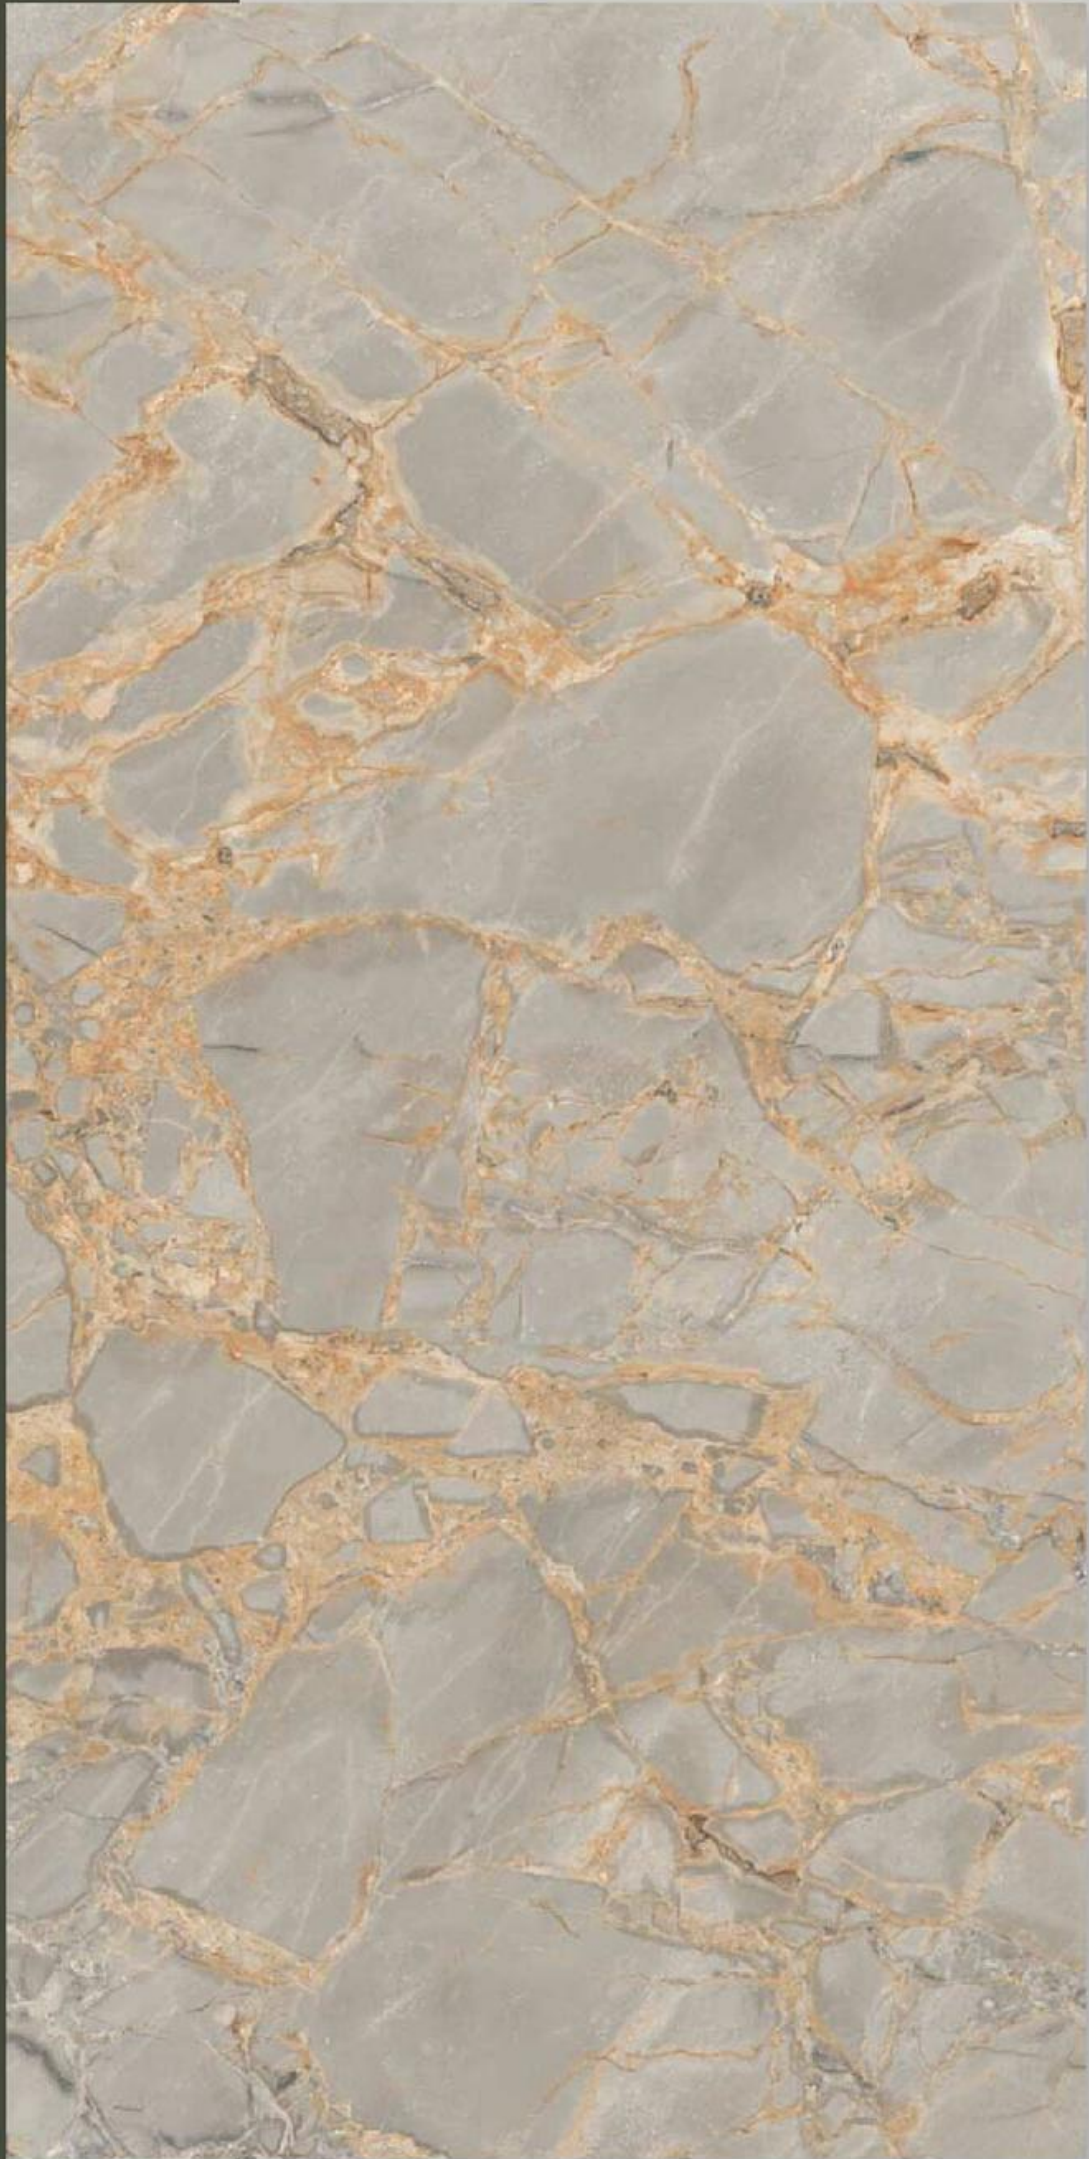

IBIZA SILVER

600 X 1200 MM | GLOSSY
RANDOM : 4

BRECCIA VENEZIA BEIGE

600 X 1200 MM | GLOSSY
RANDOM : 8

GOLDEN WAVE NATURAL

600 X 1200 MM | GLOSSY
RANDOM : 4

IBIZA BIANCO

600 X 1200 MM | GLOSSY
RANDOM : 4